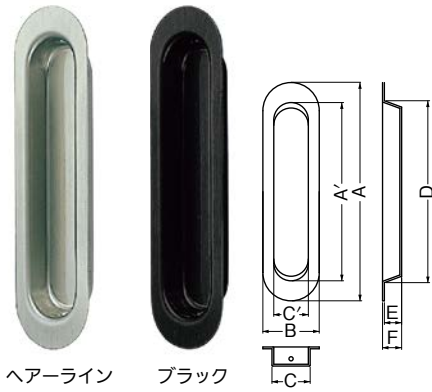

# シンプルデザインの室内用引手。

- 洗練されたシンプルなデザイン。
- 木ねじ止め方式の採用で取付けカンタン。

## シロクマ プレーン戸引手

(単位:mm)

商品コード	仕上げ	A	A'	B	C	C'	D	E	F	価格
526-6091	ヘアーライン	90	72	26	17	16	74	8.5	9.5	1個 <b>209円</b> (税抜き)
526-6092		105	85	29	20	18	88	9.5	10.5	1個 <b>231円</b> (税抜き)
526-6093		120	98	31	21	19	100	9.5	10.5	1個 <b>264円</b> (税抜き)
526-6094		150	126	36	24	23	128	10.5	11.5	1個 <b>495円</b> (税抜き)
526-6096	ブラック	90	72	26	17	16	74	8.5	9.5	1個 <b>308円</b> (税抜き)
526-6097		105	85	29	20	18	88	9.5	10.5	1個 <b>330円</b> (税抜き)
526-6098		120	98	31	21	19	100	9.5	10.5	1個 <b>341円</b> (税抜き)
526-6099		150	126	36	24	23	128	10.5	11.5	1個 <b>605円</b> (税抜き)

●材質:ステンレス ●付属品:取付用ねじ2×16

# ハンドル部は抗菌仕様。

- ハンドル(木)部分に抗菌剤ゼオミックスを使用した、抗菌仕様のハンドルです。

使用可能扉厚:10~55mm  
取付け加工穴:φ9~10  
※屋外での使用はできません。